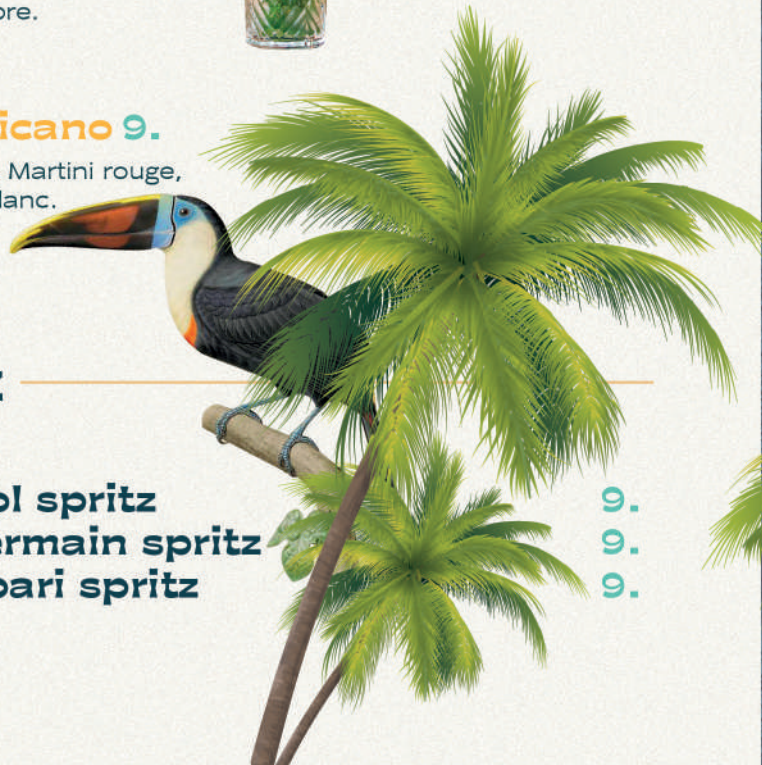

CLASSIQUES

Espresso Martini 10.

Vodka, liqueur de café, espresso, sucre de canne.

Piña Colada 9.

Rhum ambré et blanc, jus d'ananas, purée de coco.

Gin Tonic 9.

A varier selon vos envies !
Classic / Bramble / Concombre.

Americano 9.

Campari, Martini rouge, Martini blanc.

SPRITZ

Aperol spritz St-Germain spritz Campari spritz

9.
9.
9.

Caïpirinha 9.

Cachaça, jus de citron vert, sucre.

Lynchburg Lemonade 10.

Whiskey Jack Daniel's old n°7, liqueur triple sec, jus de citron vert, limonade.

Mojito 9.

Rhum, jus de citron vert, feuilles de menthe, sirop de sucre, Perrier.